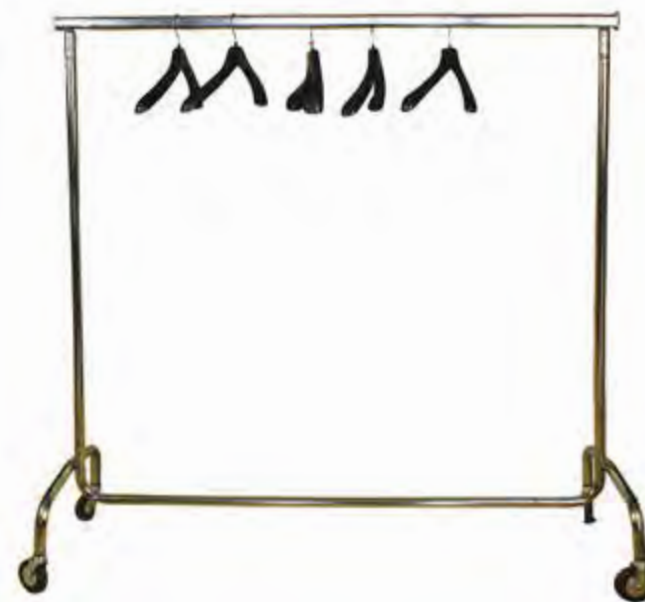

COPPIA DI MICROFONI WIRELESS

IMPIANTO AUDIO
2 casse + 2 stativi

SPECCHIO DA PARETE
l 90 x h 197

SPECCHIO DA PARETE
l 74 x h 166

STAND APPENDIABILI CON GRUCCE
l 200 x p 50 x h 200

GUANTI BIANCHI CAMERIERE
disponibile in varie taglie

GIACCA CAMERIERE/A
colore nero
disponibile in varie taglie

GREMBIULE NERO
disponibile in varie taglie

gli Ombrelloni e i Gazebo

GAZEBO CON TESSUTI

struttura a base quadrata in metallo verniciato bianco - teli in poliestere bianco
Misure Ingombro Esterno: l 330 x p 330 x h 255 cm

GAZEBO PAGODA

struttura zincata - telo in PVC
Misure Ingombro Esterno: l 500 x p 500 x h 220 cm

VELA OMBREGGIANTE TRIANGOLARE
teli in poliestere bianco impermeabile
mt 5 x 5 x 5

gli Ombrelloni e i Gazebo