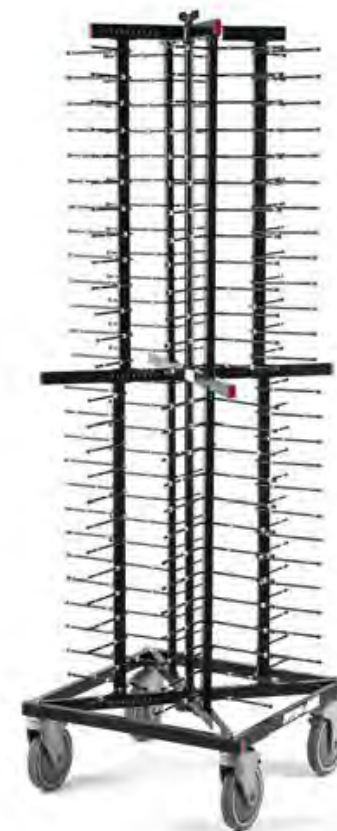

FORNELLO A INDUZIONE
misure 40 x 40
220 V

FORNO INDUSTRIALE 6 TEGLE ZANUSSI
alimentazione a gas - 220 V

FRIGGITRICE INDUSTRIALE 2 CESTELLI
l 80 x p 80
GPL
capacità 2x18 litri

FABBRICATORE GHIACCIO
l 50 x p 60 x h 85