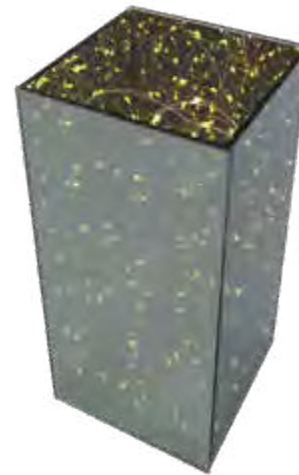

h 22 - Ø 21

SUAGLASS
argento

h 22 - Ø 21

SUAGLASS
martellato

11 bottiglie

PORTABOTTIGLIE
argento

l 26 - p 11

SUAGLASS OVALE
acciaio laccato bianco

h 20 - l 38 - p 26

SUAGLASS OVALE
acciaio laccato bianco

h 20 - l 38 - p 26

il Buffet
TECA LUMINOSA

TECA VASSOIO
con 40 luci led
h 4 - l 30 - p 30

TECA
con 40 luci led
h 24 - l 12 - p 12

TECA
con 40 luci led
h 21 - l 20 - p 20

ALZATA ROMBI 1 PIANO
vetro
h 9 - Ø 25 | h 10 - Ø 32

ALZATA 1 PIANO
argento
h 11 - Ø 28

ALZATA A 2 PIANI
acciaio
h 30 - Ø 40

ALZATA ORO
metallo
l 20 - p 20 | h 80

ALZATA A 3 PIANI
acciaio
h 50 - Ø 18

ALZATA A 2 PIANI
acciaio
h 52 - l 28 x p 28